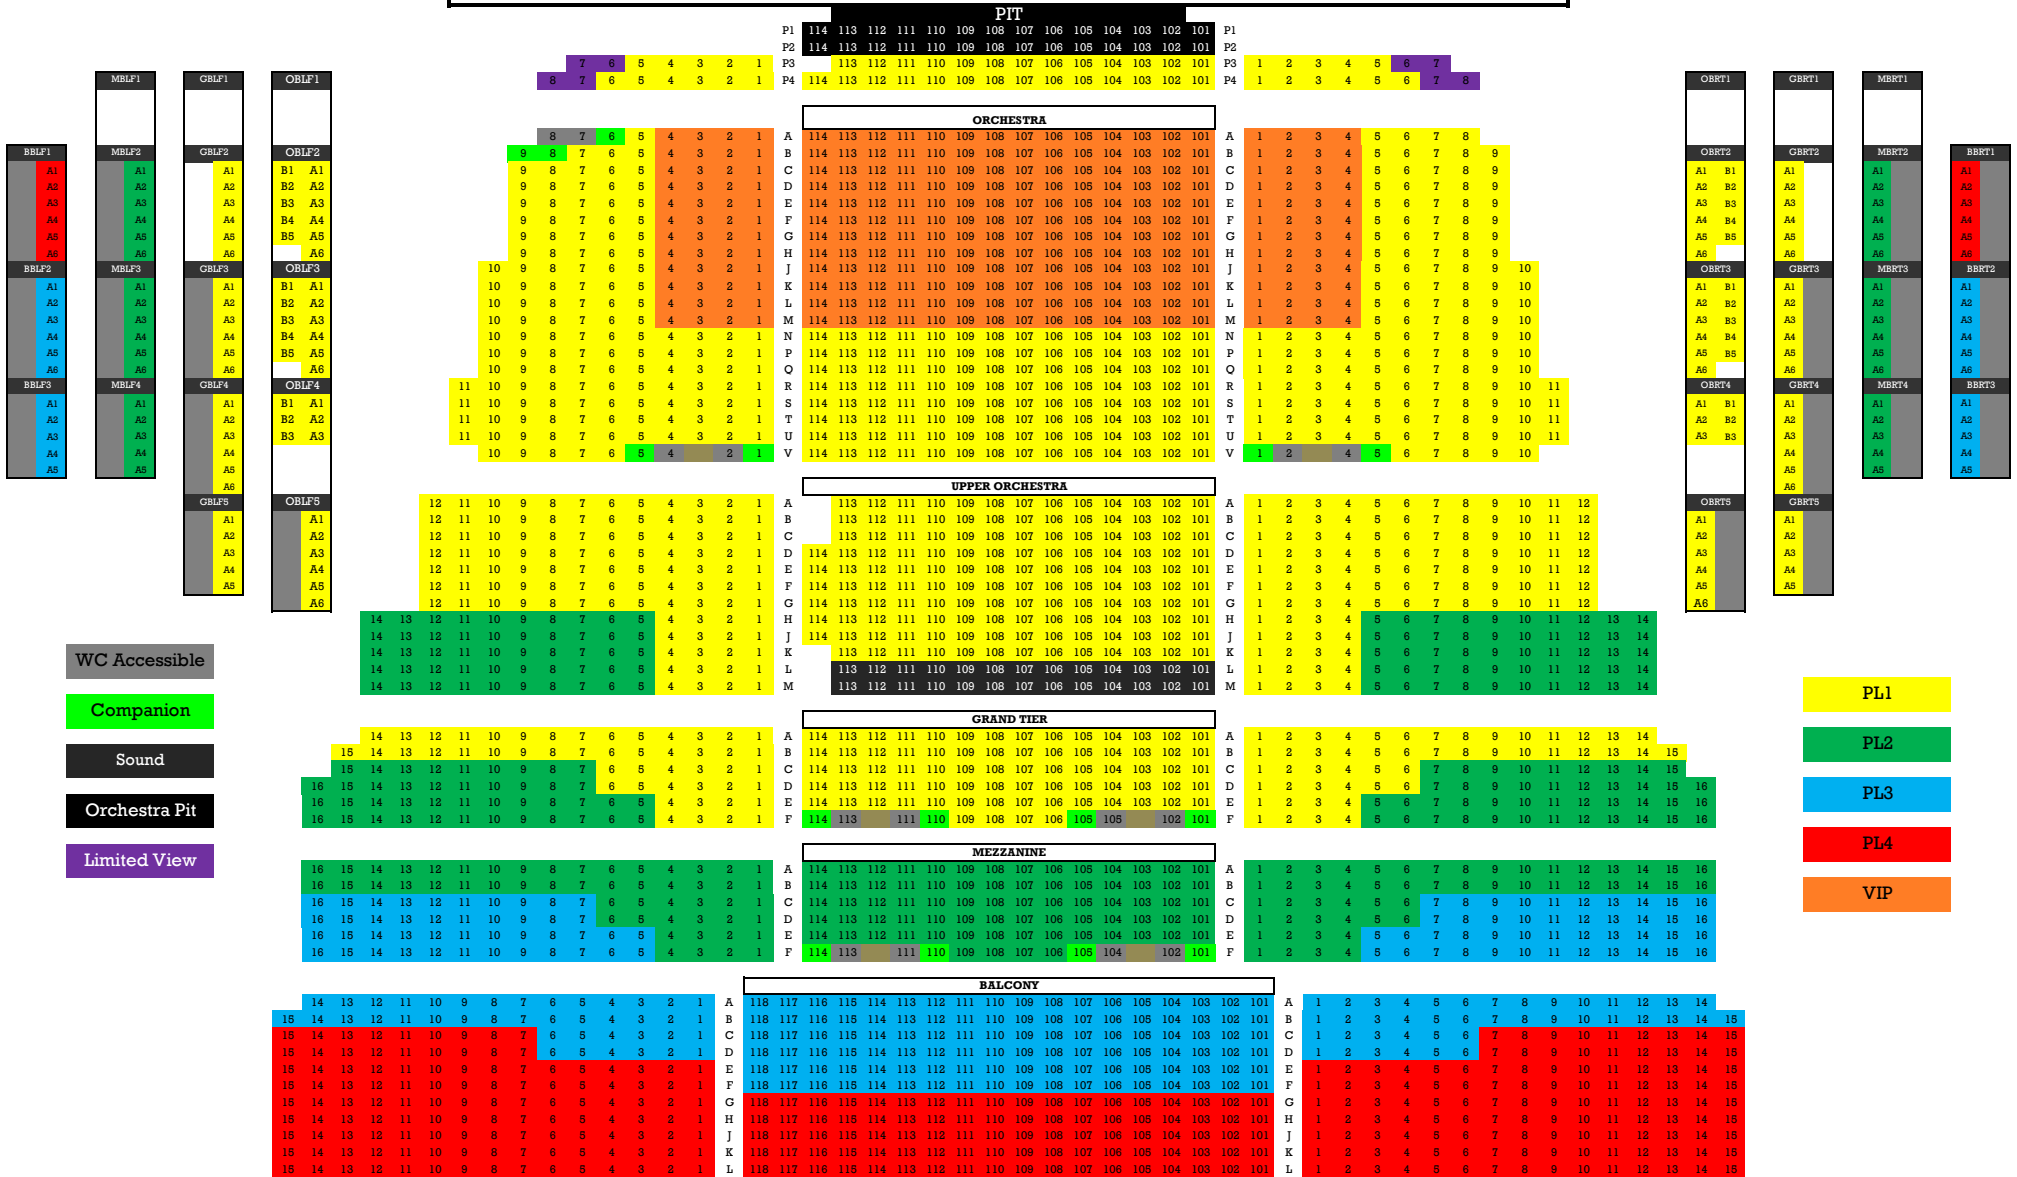

S T A G E

LEFT

CENTER

RIGHT